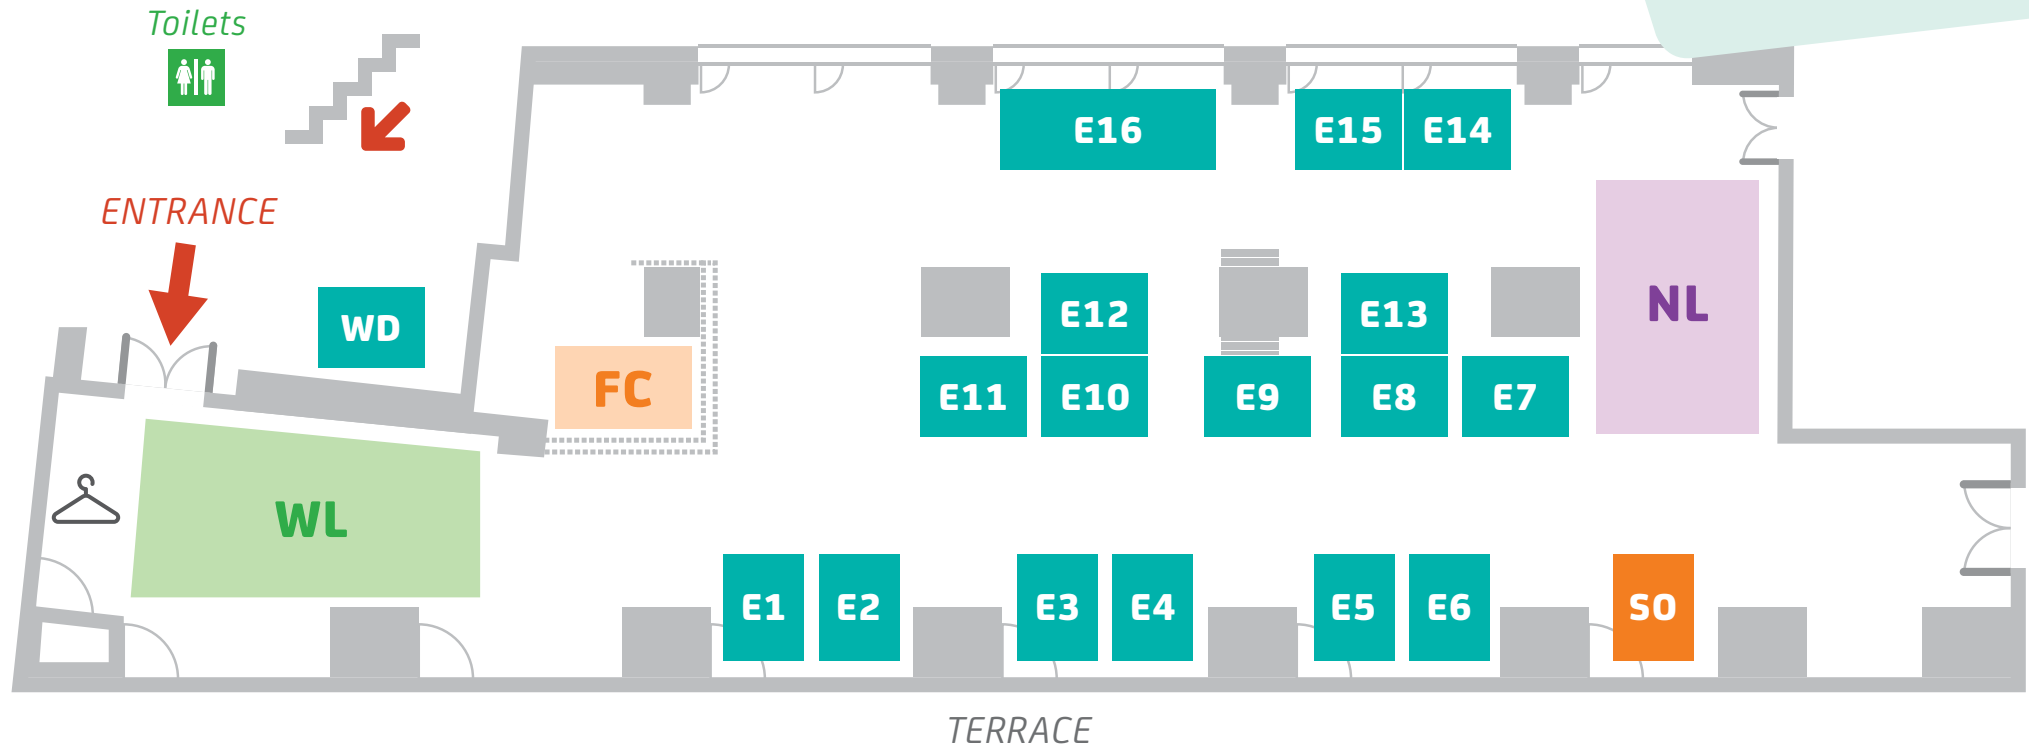

LOCATION MAP

Hotel Cișmigiu, top floor
38 Regina Elisabeta Blvd., Bucharest

EXHIBITORS

- E1** REMESH
- E2** GRECU ȘI ASOCIAȚII
- E3** ROLANG
- E4** ATELIER MERCI
- E5** THE ROMANIAN BLOUSE
- E6** TERRA CARPATICA
- E7** DELOITTE ROMANIA
- E8** AMBER GARDENS
- E9** PREMIUM EDU
- E10** GLOBASSURE

- WD** WELCOME DESK
- SO** SPECIAL OFFERS AREA
- WL** WELCOME LOUNGE
- FC** FOOD CORNER
- NL** NETWORKING LOUNGE